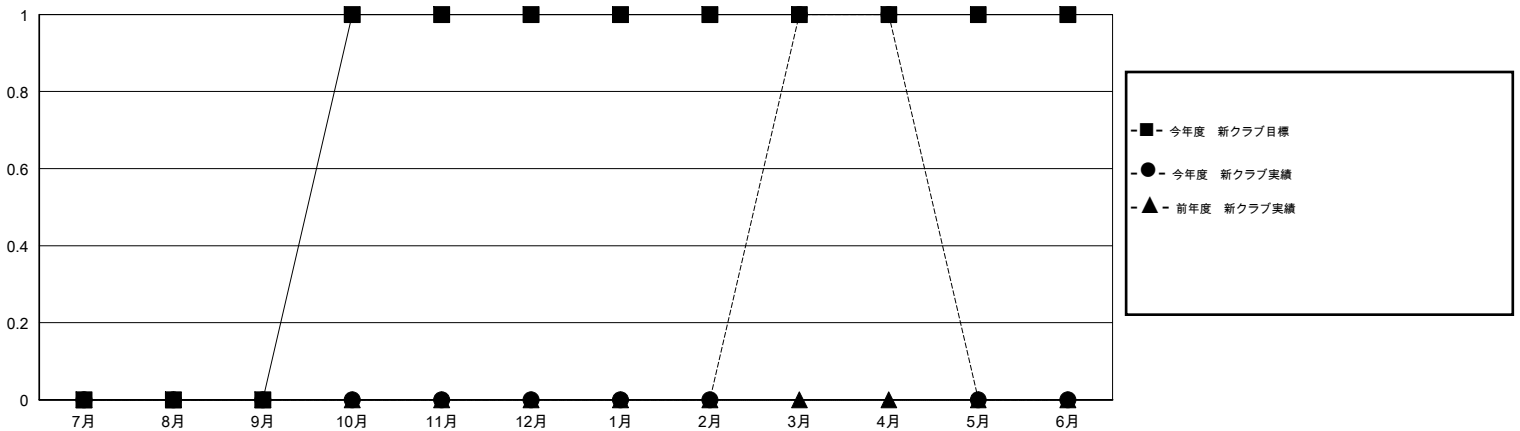

MONTHLY MEMBERSHIP PROGRESS REPORT

District 331 C

Results as of: 4/30/2015

GMT: Shoji Suzuki

地域 JAPAN

GMT会則地域 5-Jap

クラブ					名				
結果: 2014-2015					結果: 2014-2015				
四半期	新クラブ目標	新クラブ	解散クラブ	純増/減	四半期	新会員目標	チャーターメン バー/新会員	退会者	純増/減
7月/8月/9月	0	0	0	0	7月/8月/9月	30	99	39	60
10月/11月/12月	1	0	0	0	10月/11月/12月	50	58	33	25
1月/2月/3月	0	1	0	1	1月/2月/3月	30	115	36	79
4月/5月/6月	0	0	0	0	4月/5月/6月	30	27	10	17

新クラブ目標及び実績累計