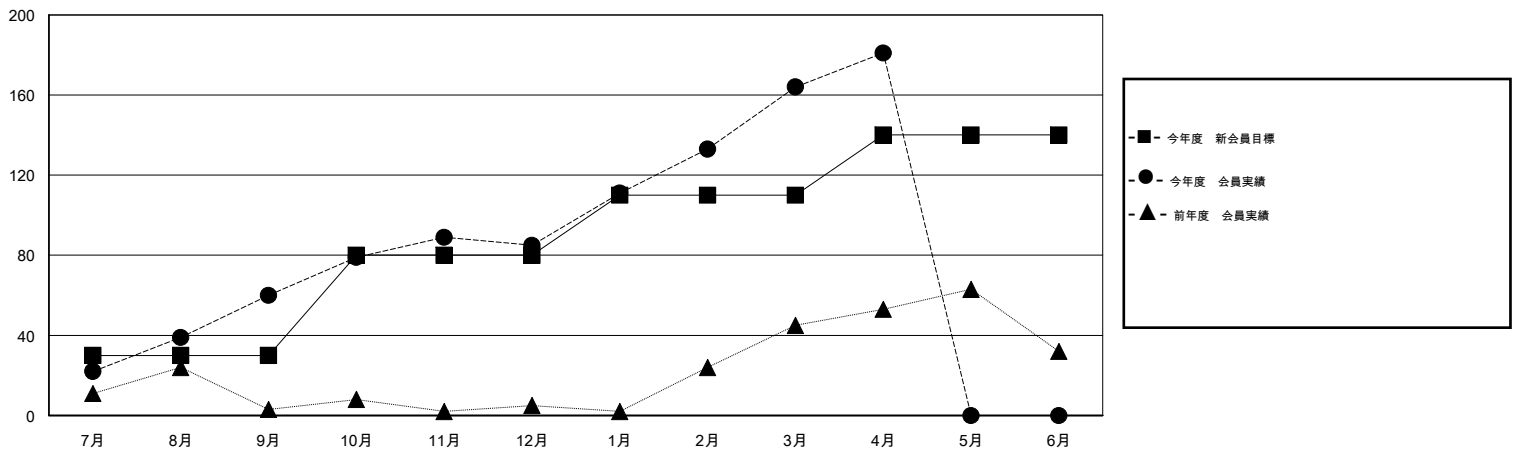

# MONTHLY MEMBERSHIP PROGRESS REPORT

District 331 C

Results as of: 4/30/2015

GMT: Shoji Suzuki

地域 JAPAN

GMT会則地域 5-Jap

クラブ					名				
結果: 2014-2015					結果: 2014-2015				
四半期	新クラブ目標	新クラブ	解散クラブ	純増/減	四半期	新会員目標	チャーターメン バー/新会員	退会者	純増/減
7月/8月/9月	0	0	0	0	7月/8月/9月	30	99	39	60
10月/11月/12月	1	0	0	0	10月/11月/12月	50	58	33	25
1月/2月/3月	0	1	0	1	1月/2月/3月	30	115	36	79
4月/5月/6月	0	0	0	0	4月/5月/6月	30	27	10	17

新クラブ目標及び実績累計

会員目標及び実績累計

解散クラブ: 0	48 CLUBS OF 53 一名以上の新会員を登録	男女別
		男性 1,651 (83.47%)
		女性 327 (16.53%)
退会者	<a href="#">健康診断データはこちら</a>	家族会員 551
物故会員 11		世帯主 247
クラブ解散 0		世帯主以外 304
その他 107		
合計 118		